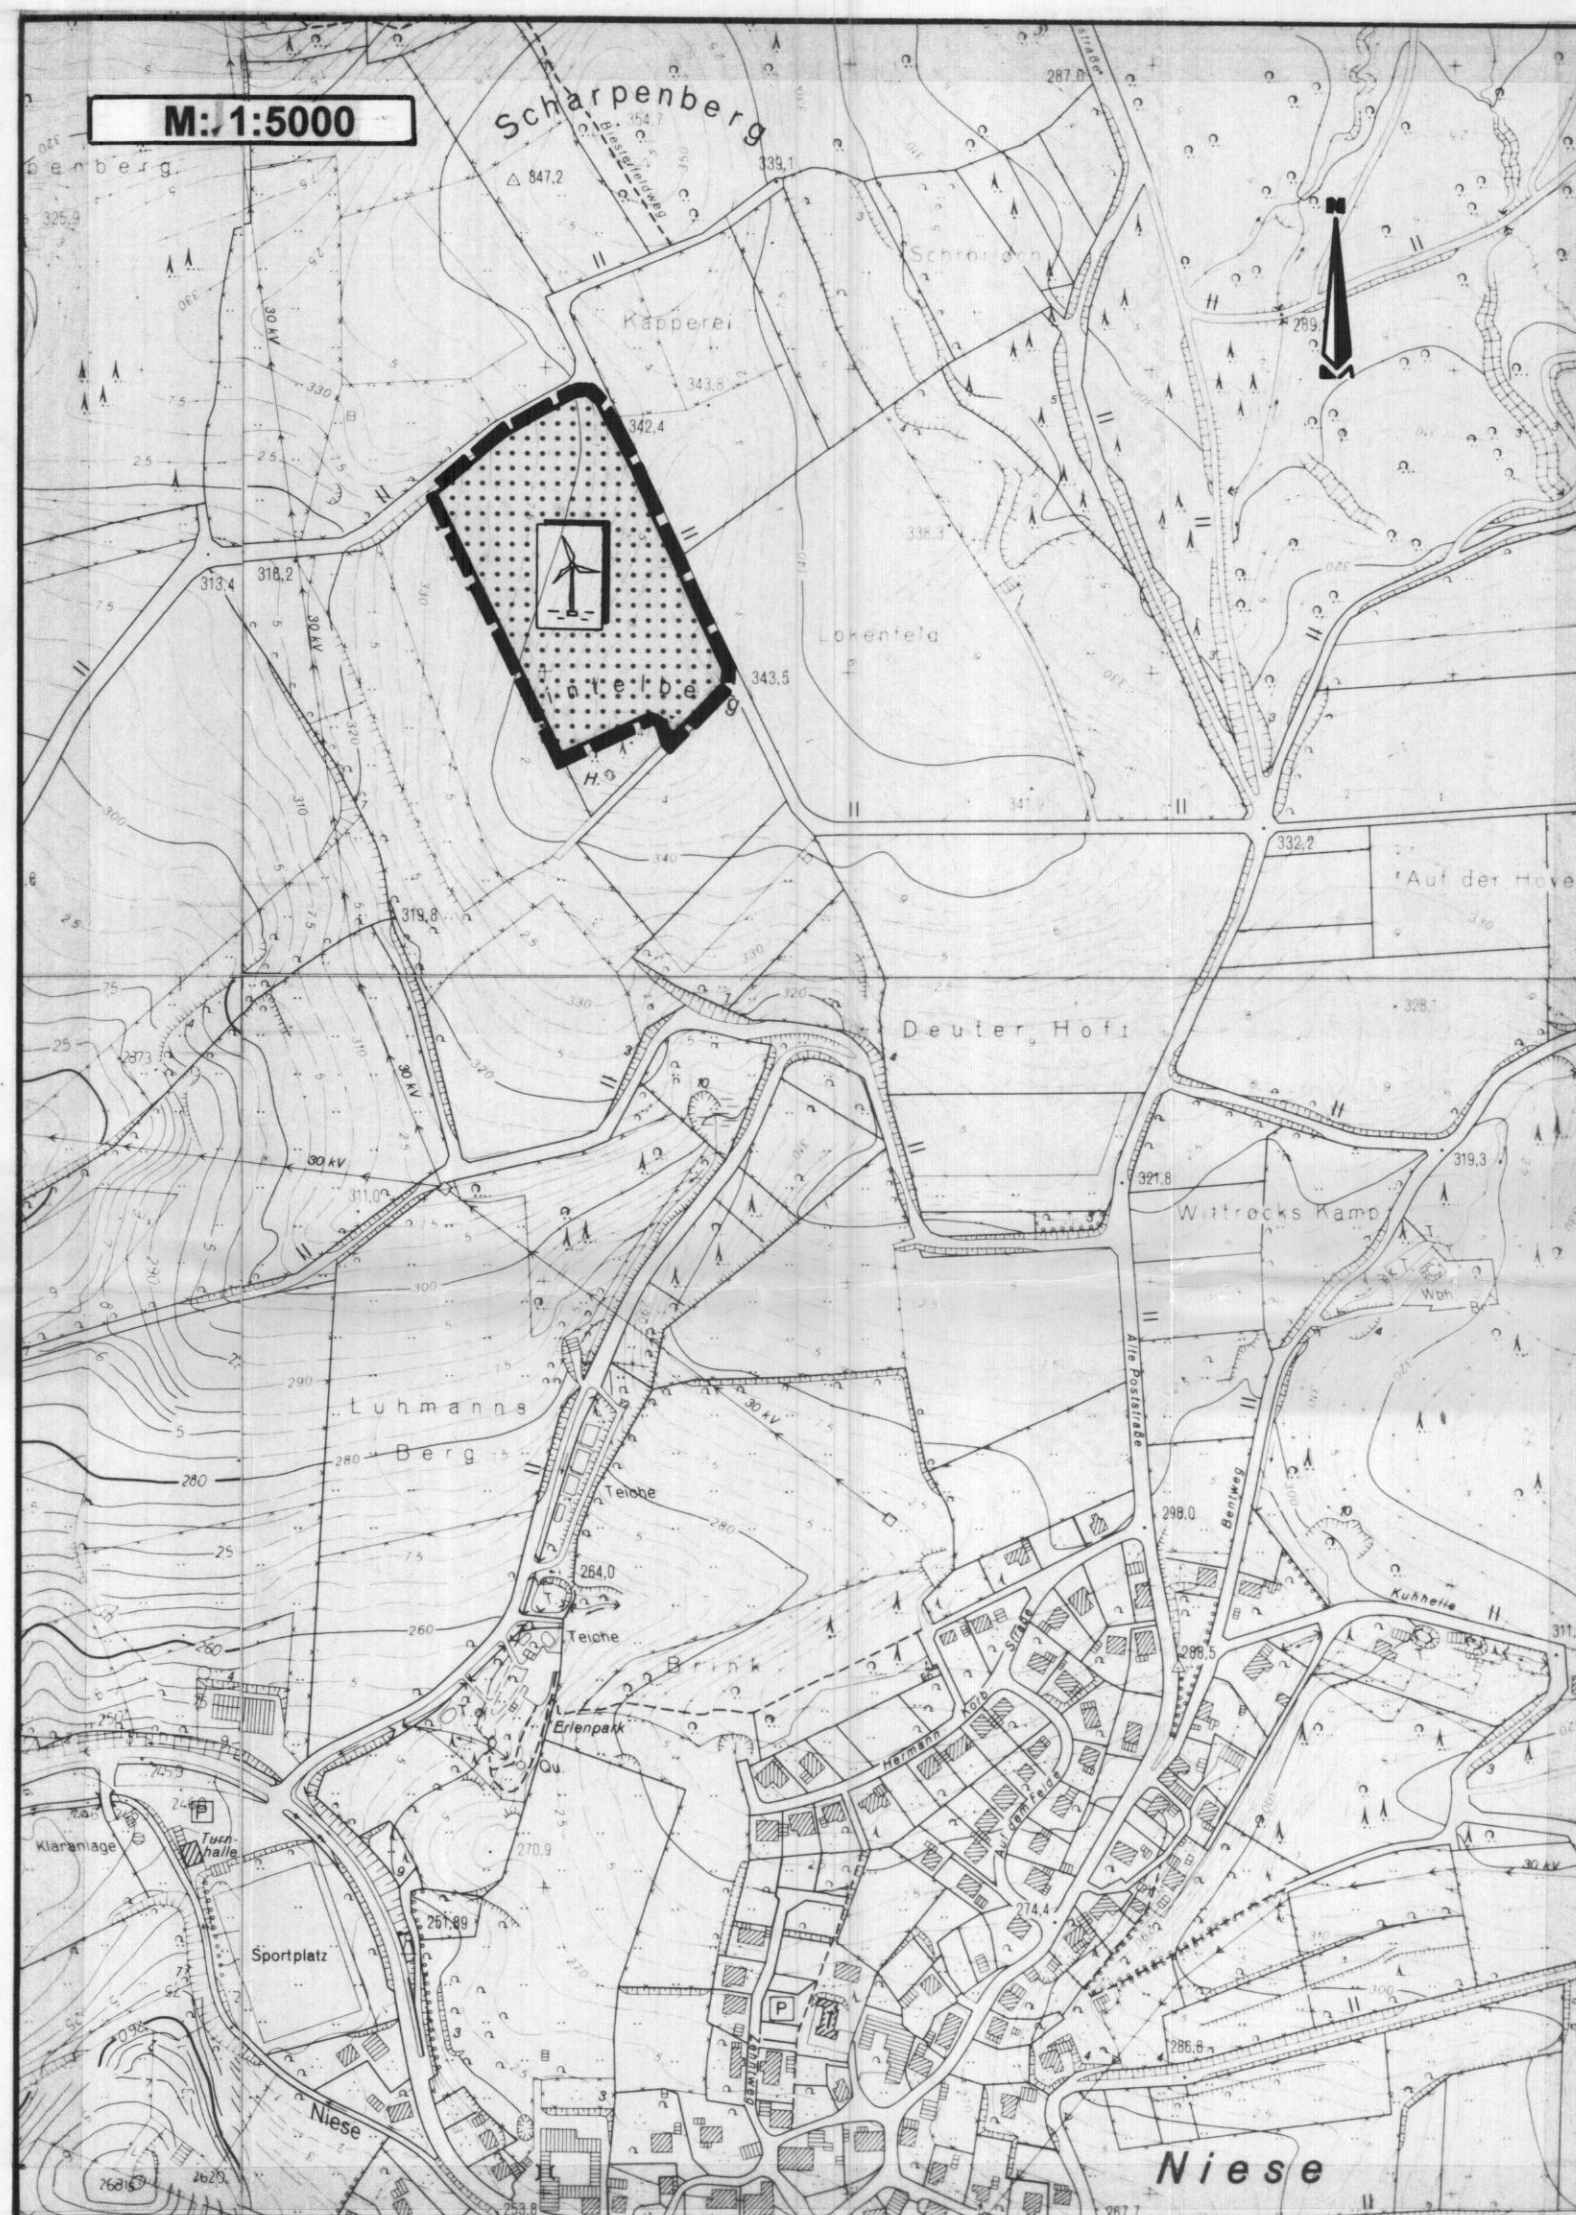

Ausschnitt aus dem Flächennutzungsplan der Stadt Lügde

Ausschnitt aus der Deutschen Grundkarte M. 1:5000, Kreis Lippe DGK 5 (21/97)

**XV. ÄNDERUNG**

STADT LÜGDE  
ORT NIESE

**-Flächennutzungsplan-**

OFFENLEGUNGSEXEMPLAR

(Erneute Offenlegung)  
I Ausfertigung

Planunterlage 2

**BEREICH  
SCHARPENBERG**

Änderungsbereich des Flächennutzungsplanes

**Bisherige Darstellung**

Flächen für die Landwirtschaft

Änderungsbereich des Flächennutzungsplanes

Die XV. Änderung des Flächennutzungsplanes hat einschließlich des Erläuterungsberichtes gem. § 3 (2) BauGB in der Zeit vom 19.08.98 bis 16.09.98 und vom 03.11.98 bis 16.11.98 öffentlich ausgelegt.

Die öffentliche Auslegung wurde am 10.08./26.10.98 ortsüblich bekannt gemacht.